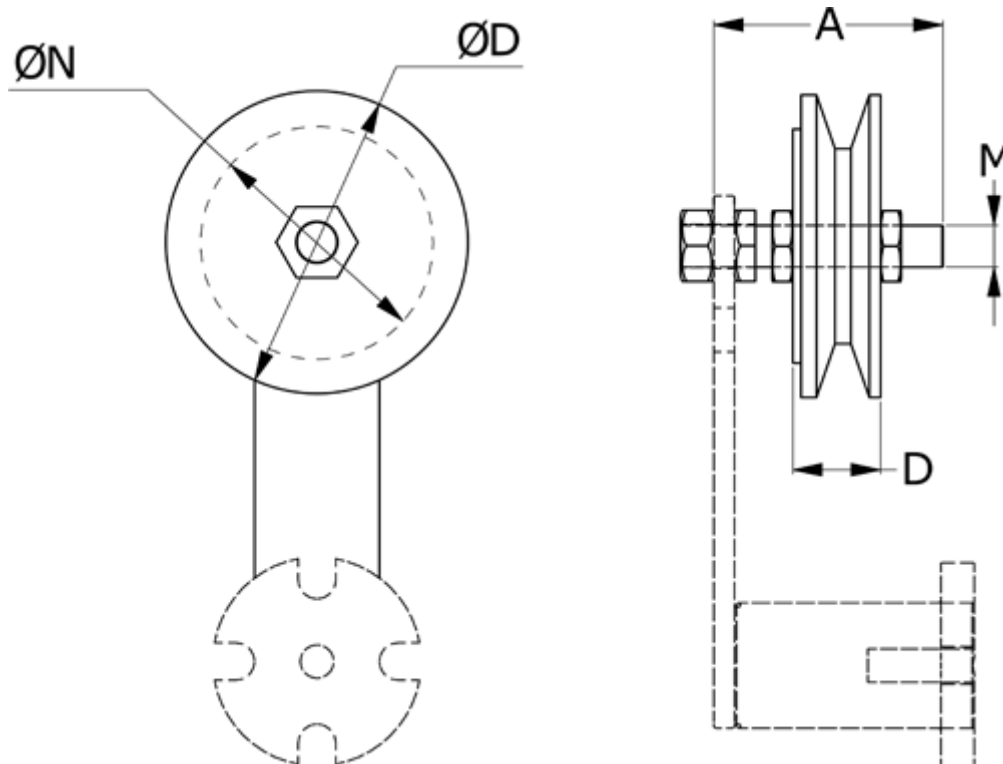

Varenummer: 67151  
Beskrivelse: Strammeremskive B 132/1

## Mål

A = 80

D = 41

M = M12

Til strammearm = CE 27, CEZ 27, PX 40

ØD = 132

ØN = 125